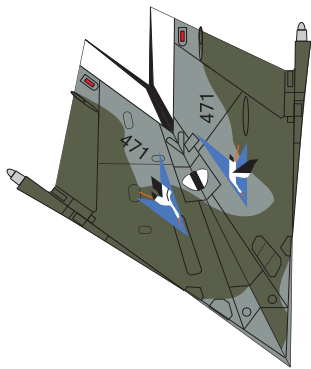

pylône type 2 + R. 550 Magic II

Mirage III E (mod 3g)  
EC 1/2 "Cigognes"  
Dijon-Longvic, 1980