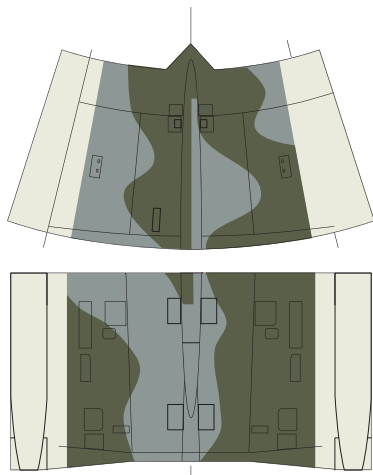

pylône type 2 + R. 550 Magic II

Mirage III E (mod 3g)  
EC 1/2 "Cigognes"  
Dijon-Longvic, 1980