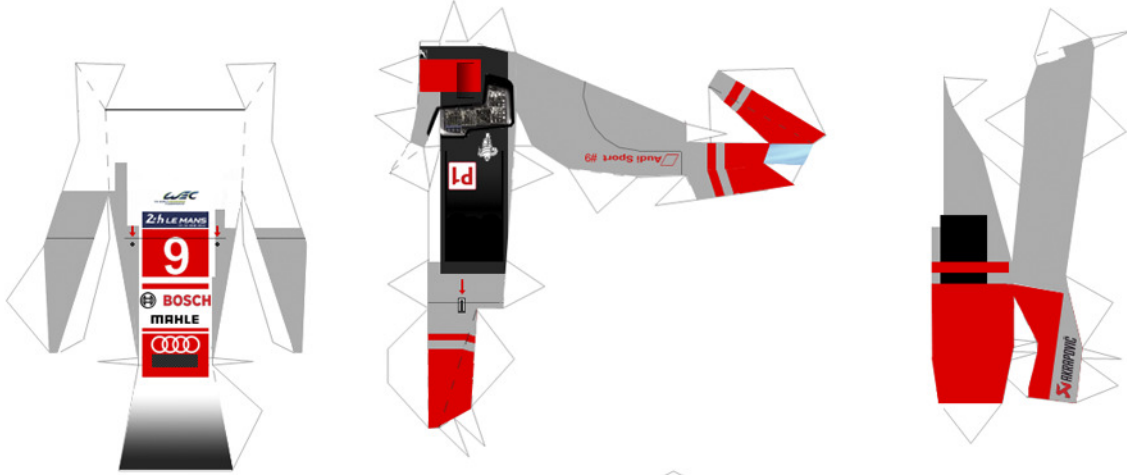

Audi R18 - low downforce  
Audi Sport Team Joest  
scale 1:43 H24 W46 L108  
Le Mans 2015 #9

Audi R18 - low downforce  
Audi Sport Team Joest  
scale 1:43 H24 W46 L108  
Le Mans 2015 #9