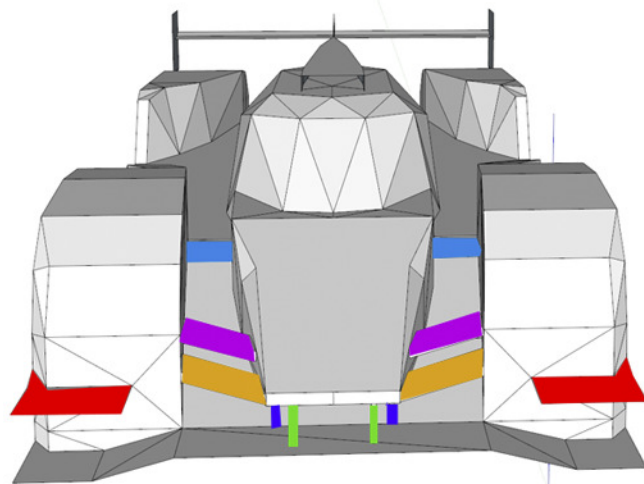

Audi R18 - low downforce  
Audi Sport Team Joest  
scale 1:43 H24 W46 L108  
Le Mans 2015 #9

Audi R18 - low downforce  
Audi Sport Team Joest  
scale 1:43 H24 W46 L108  
Le Mans 2015 #9