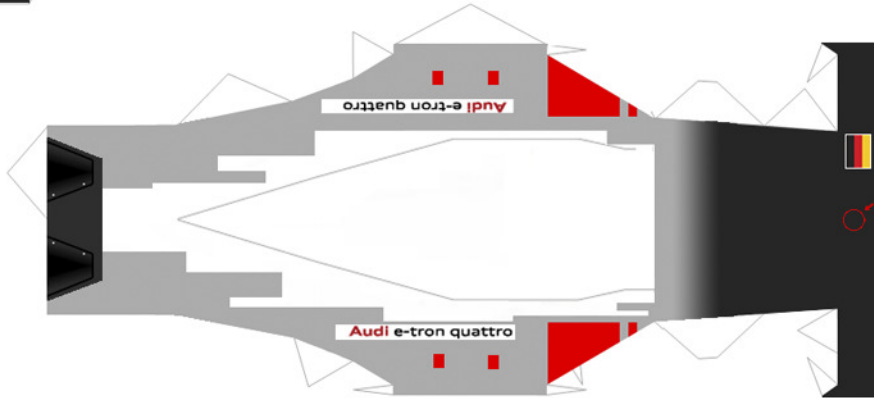

Audi R18 - low downforce  
Audi Sport Team Joest  
scale 1:43 H24 W46 L108  
Le Mans 2015 #9

Audi R18 - low downforce  
Audi Sport Team Joest  
scale 1:43 H24 W46 L108  
Le Mans 2015 #9