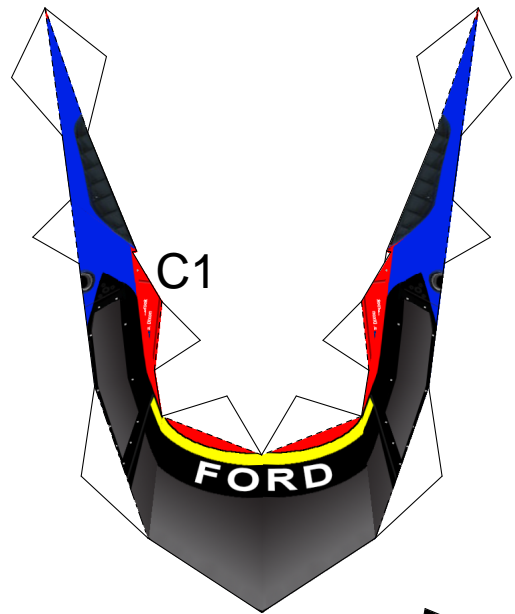

Le Mans 2016 Ford GT #69
Scale 1:43 W47 H23 L112
DrawPrintCutGlue

glue flap ->

glue flap ->