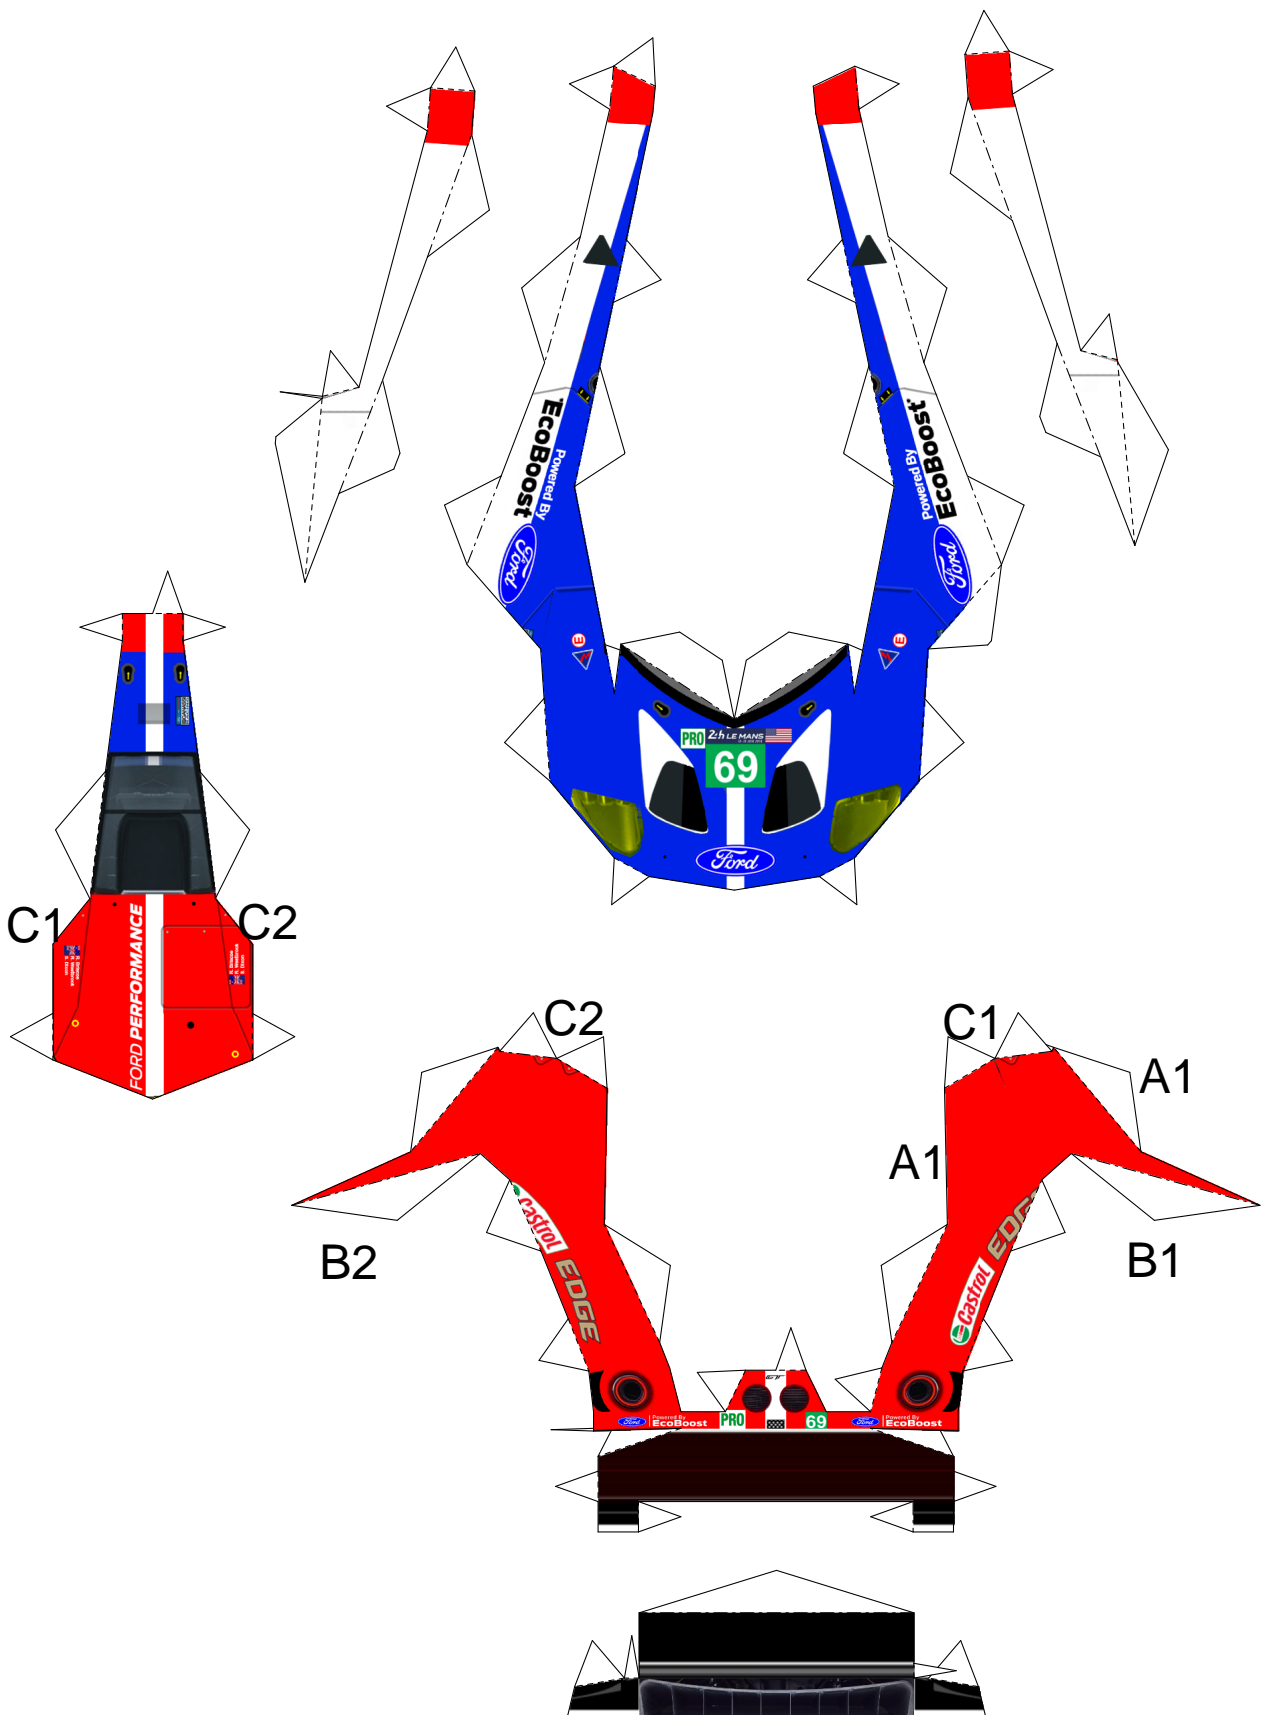

Le Mans 2016 Ford GT #69
Scale 1:43 W47 H23 L112
DrawPrintCutGlue

glue flap ->

glue flap ->