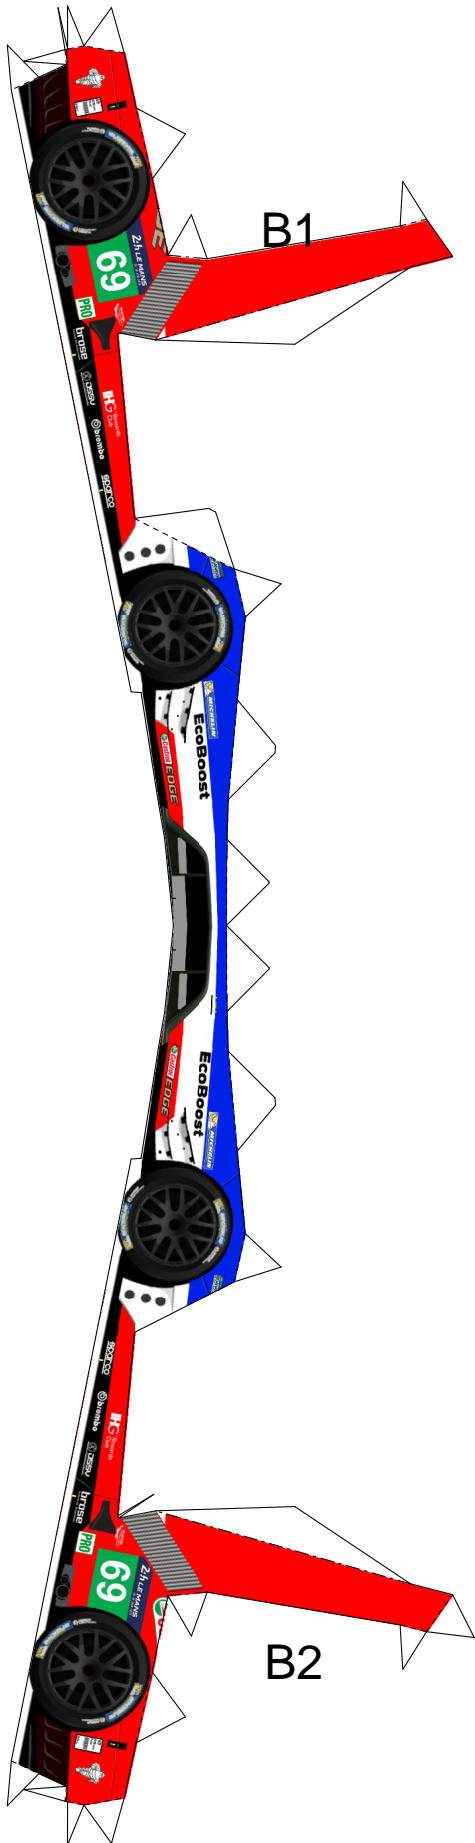

Le Mans 2016 Ford GT #69
Scale 1:43 W47 H23 L112
DrawPrintCutGlue

glue flap ->

glue flap ->