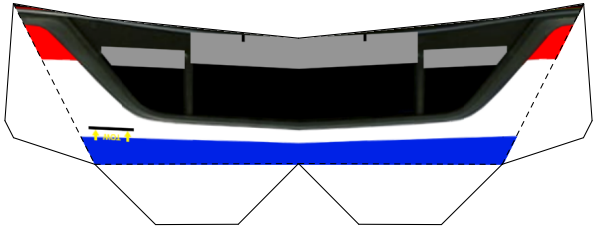

Le Mans 2016 Ford GT
scale 1:18
Design: DrawPrintCutGlue

B2

B1