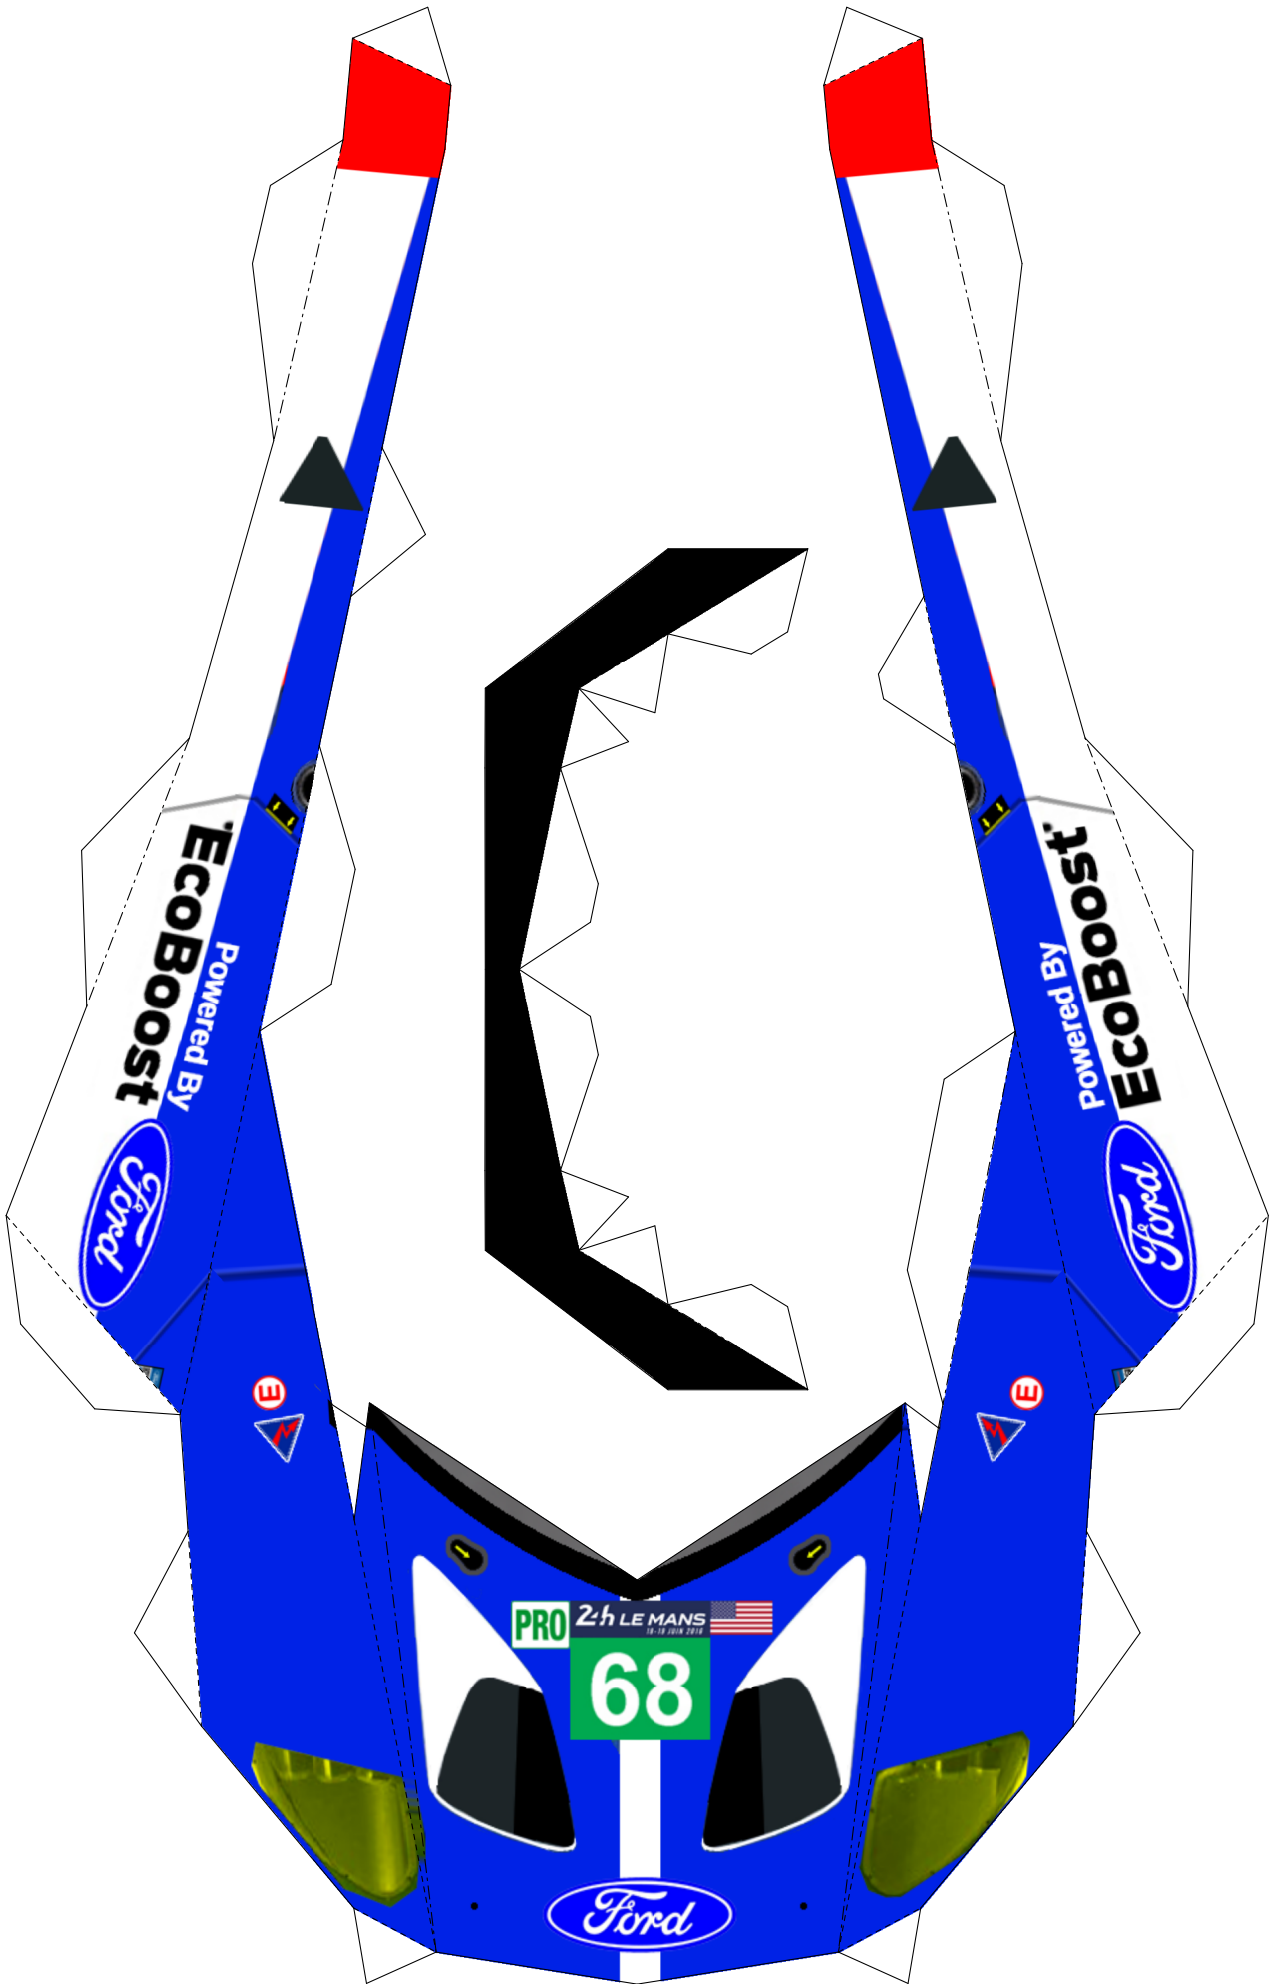

Le Mans 2016 Ford GT
scale 1:18
Design: DrawPrintCutGlue

B2

B1