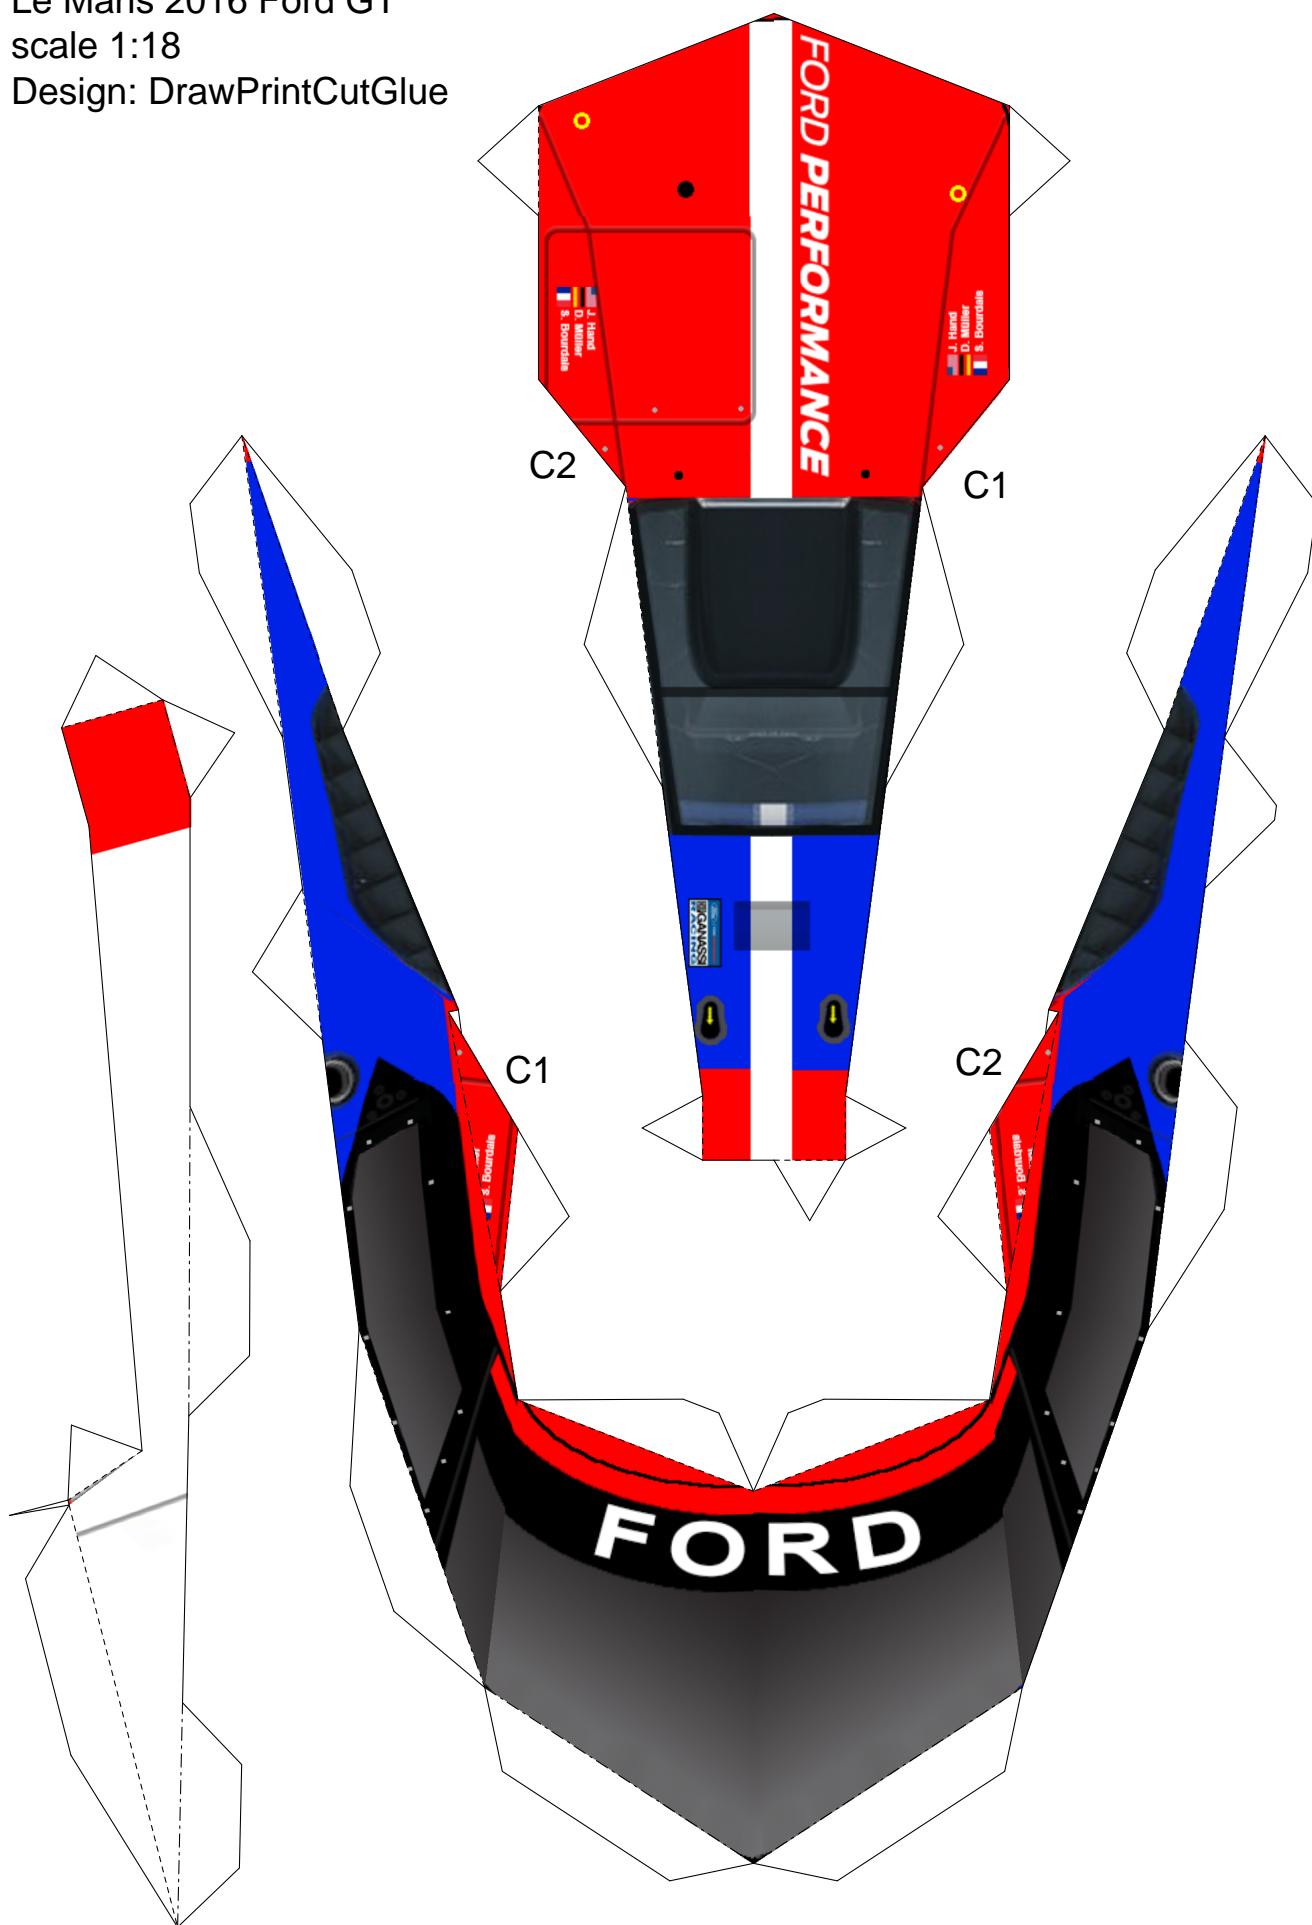

Le Mans 2016 Ford GT
scale 1:18
Design: DrawPrintCutGlue

B2

B1