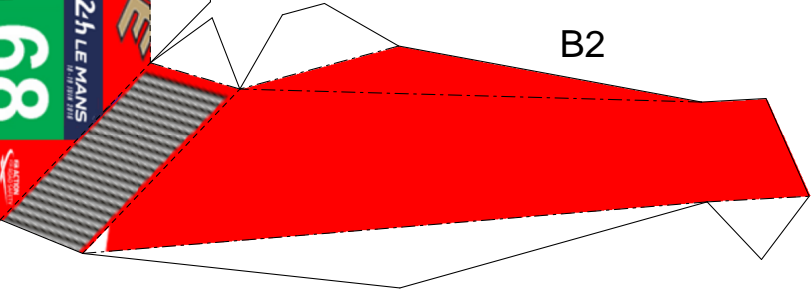

Le Mans 2016 Ford GT
scale 1:18
Design: DrawPrintCutGlue

B2

B1