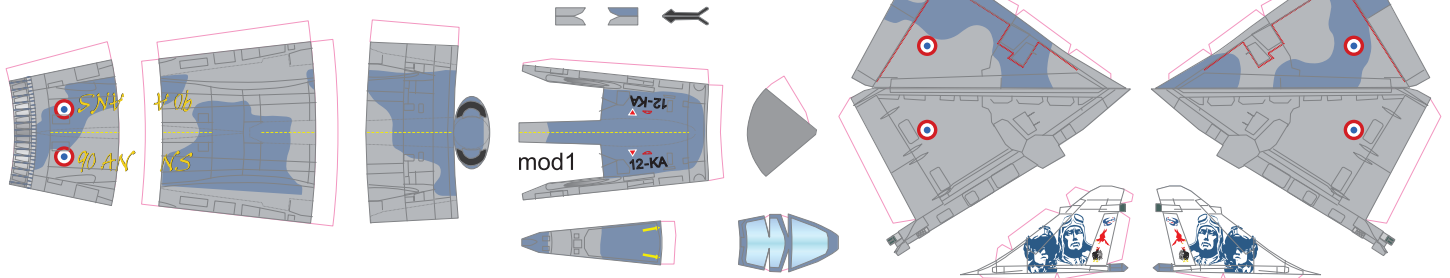

Dassault Mirage 2000C

EC 2/12 "Picardie"
BA103 Cambrai-Epinoy
2008

90 ANS 90th anniversary of SPA 90, SPA 172 & SPA 173
90ème anniversaire des escadrilles SPA 90, SPA 172 et SPA 173