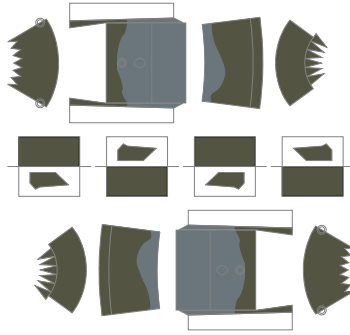

# Scissors & Planes 300 series

Mirage 2000N et D

Mirage 2000N

pylône extérieur + R. 550 Magic II

pylône extérieur + R. 550 Magic II inerte

pylône extérieur + NECA

Mirage 2000D

pylône extérieur + R. 550 Magic II

pylône extérieur + R. 550 Magic II inerte

pylône extérieur + NECA

Mirage 2000N

pylône extérieur + R. 550 Magic II

pylône extérieur + R. 550 Magic II inerte

1:200