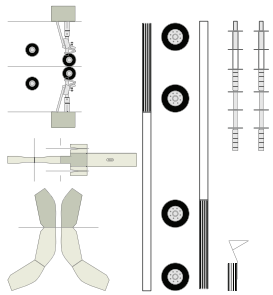

# Scissors & Planes 300 series

Mirage 2000N et D

Mirage 2000N

pylône extérieur + R. 550 Magic II

pylône extérieur + R. 550 Magic II inerte

pylône extérieur + NECA

Mirage 2000D

pylône extérieur + R. 550 Magic II

pylône extérieur + R. 550 Magic II inerte

pylône extérieur + NECA

Mirage 2000N

pylône extérieur + R. 550 Magic II

pylône extérieur + R. 550 Magic II inerte

1:200