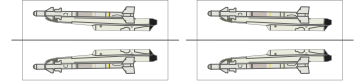

# Scissors & Planes 300 series

Mirage 2000N et D

Mirage 2000N

pylône extérieur + R. 550 Magic II

pylône extérieur + R. 550 Magic II inerte

pylône extérieur + NECA

Mirage 2000D

pylône extérieur + R. 550 Magic II

pylône extérieur + R. 550 Magic II inerte

pylône extérieur + NECA

Mirage 2000N

pylône extérieur + R. 550 Magic II

pylône extérieur + R. 550 Magic II inerte

1:200