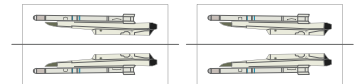

# Scissors & Planes 300 series

Mirage 2000N et D

Mirage 2000N

pylône extérieur + R. 550 Magic II

pylône extérieur + R. 550 Magic II inerte

pylône extérieur + NECA

Mirage 2000D

pylône extérieur + R. 550 Magic II

pylône extérieur + R. 550 Magic II inerte

pylône extérieur + NECA

Mirage 2000N

pylône extérieur + R. 550 Magic II

pylône extérieur + R. 550 Magic II inerte

1:200