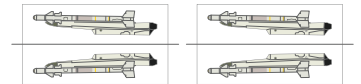

# Scissors & Planes 300 series

Mirage 2000N et D

Mirage 2000N

pylône extérieur + R. 550 Magic II

pylône extérieur + R. 550 Magic II inerte

pylône extérieur + NECA

Mirage 2000D

pylône extérieur + R. 550 Magic II

pylône extérieur + R. 550 Magic II inerte

pylône extérieur + NECA

Mirage 2000N

pylône extérieur + R. 550 Magic II

pylône extérieur + R. 550 Magic II inerte

1:200