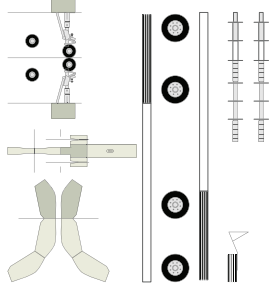

# Scissors & Planes 300 series

Mirage 2000N et D

Mirage 2000N

pylône extérieur + R. 550 Magic II

pylône extérieur + R. 550 Magic II inerte

pylône extérieur + NECA

Mirage 2000D

pylône extérieur + R. 550 Magic II

pylône extérieur + R. 550 Magic II inerte

pylône extérieur + NECA

Mirage 2000N

pylône extérieur + R. 550 Magic II

pylône extérieur + R. 550 Magic II inerte

1:200