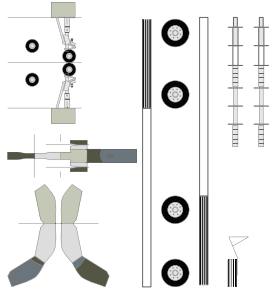

# Scissors & Planes 300 series

Mirage 2000N et D

Mirage 2000N

pylône extérieur + R. 550 Magic II

pylône extérieur + R. 550 Magic II inerte

pylône extérieur + NECA

Mirage 2000D

pylône extérieur + R. 550 Magic II

pylône extérieur + R. 550 Magic II inerte

pylône extérieur + NECA

Mirage 2000N

pylône extérieur + R. 550 Magic II

pylône extérieur + R. 550 Magic II inerte

1:200