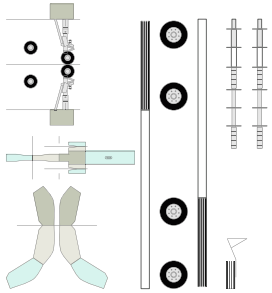

# Scissors & Planes 300 series

Mirage 2000C

Mirage 2000C & B Export

pylône extérieur + R. 550 Magic II

pylône extérieur + R. 550 Magic II inerte

pylône extérieur + NECA

Mirage 2000C & B Export

pylône extérieur + R. 550 Magic II

pylône extérieur + R. 550 Magic II inerte

pylône extérieur + NECA

1:200

recoler and edits by cafe

© Bruno Vanhecke