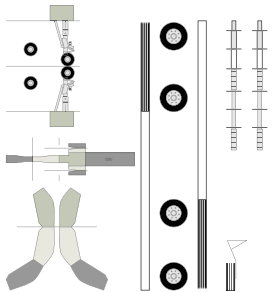

# Scissors & Planes 300 series

Mirage 2000C

Mirage 2000C & B Export

pylône extérieur + R. 550 Magic II

pylône extérieur + R. 550 Magic II inerte

pylône extérieur + NECA

Mirage 2000C & B Export

pylône extérieur + R. 550 Magic II

pylône extérieur + R. 550 Magic II inerte

pylône extérieur + NECA

1:200

recoler and edits by cafe

© Bruno Vanhecke