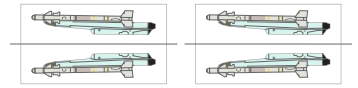

# Scissors & Planes 300 series

Mirage 2000C

Mirage 2000C & B Export

pylône extérieur + R. 550 Magic II

pylône extérieur + R. 550 Magic II inerte

pylône extérieur + NECA

Mirage 2000C & B Export

pylône extérieur + R. 550 Magic II

pylône extérieur + R. 550 Magic II inerte

pylône extérieur + NECA

1:200

recoler and edits by cafe

© Bruno Vanhecke