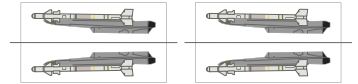

# Scissors & Planes 300 series

Mirage 2000C

Mirage 2000C & B Export

pylône extérieur + R. 550 Magic II

pylône extérieur + R. 550 Magic II inerte

pylône extérieur + NECA

Mirage 2000C & B Export

pylône extérieur + R. 550 Magic II

pylône extérieur + R. 550 Magic II inerte

pylône extérieur + NECA

1:200

recoler and edits by cafe

© Bruno Vanhecke