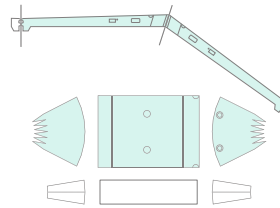

# Scissors & Planes 300 series

Mirage 2000C

Mirage 2000C & B Export

pylône extérieur + R. 550 Magic II

pylône extérieur + R. 550 Magic II inerte

pylône extérieur + NECA

Mirage 2000C & B Export

pylône extérieur + R. 550 Magic II

pylône extérieur + R. 550 Magic II inerte

pylône extérieur + NECA

1:200

recoler and edits by cafe

© Bruno Vanhecke