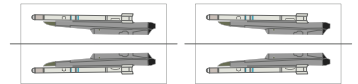

# Scissors & Planes 300 series

Mirage 2000C

Mirage 2000C & B Export

pylône extérieur + R. 550 Magic II

pylône extérieur + R. 550 Magic II inerte

pylône extérieur + NECA

Mirage 2000C & B Export

pylône extérieur + R. 550 Magic II

pylône extérieur + R. 550 Magic II inerte

pylône extérieur + NECA

1:200

recoler and edits by cafe

© Bruno Vanhecke