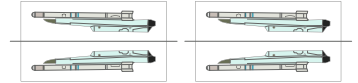

# Scissors & Planes 300 series

Mirage 2000C

Mirage 2000C & B Export

pylône extérieur + R. 550 Magic II

pylône extérieur + R. 550 Magic II inerte

pylône extérieur + NECA

Mirage 2000C & B Export

pylône extérieur + R. 550 Magic II

pylône extérieur + R. 550 Magic II inerte

pylône extérieur + NECA

1:200

recoler and edits by cafe

© Bruno Vanhecke