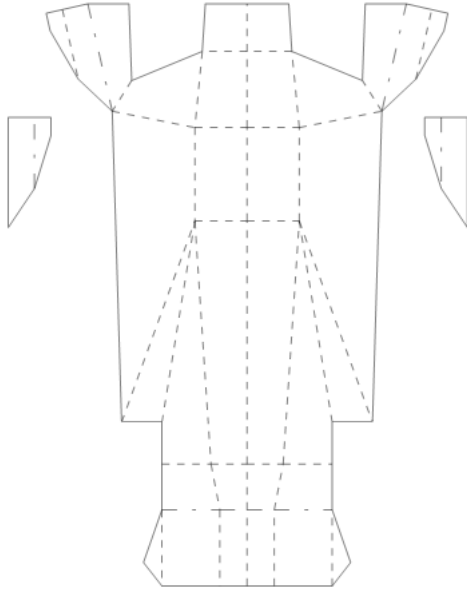

F1 2026 by keroliver & Luis for forumenpapier  
 F1 2026 test construction & tutorial 20260127  
 scale 43... estimated size H24 W125 D44

floor  
 plancher

reinforcements (optional)  
 reinforcements (en option)

front... avant

front suspensions... suspensions avant

rear... arriere

rear suspensions... suspensions arriere

1/2 (row1 col1)

F1 2026 by keroliver & Luis for forumenpapier  
F1 2026 test construction & tutorial 20260127  
scale 43... estimated size H24 W125 D44